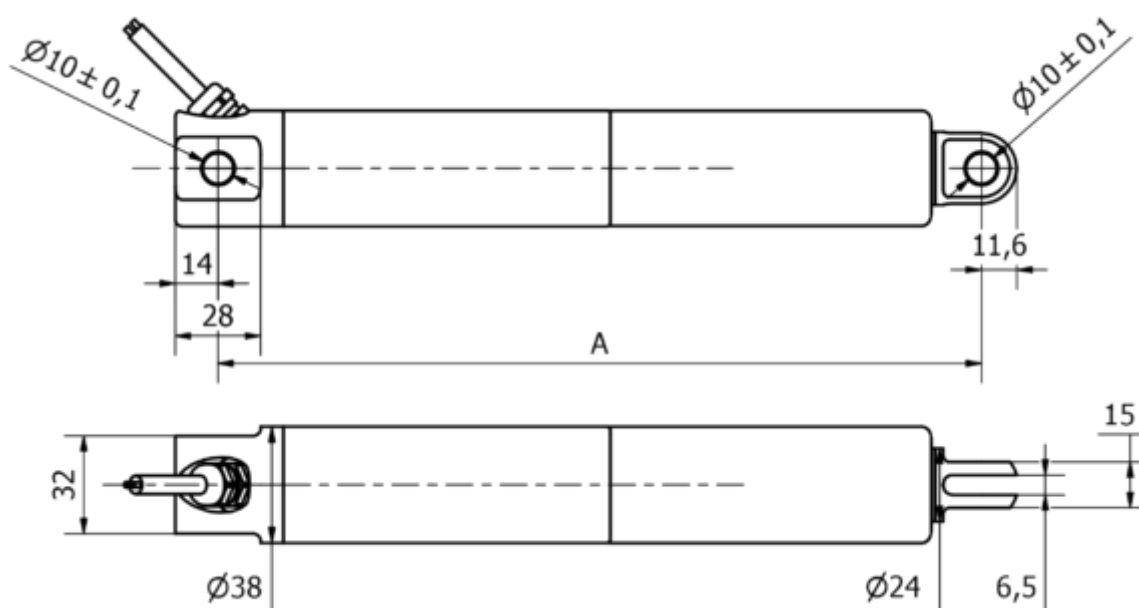

Varenummer: 8A38210018003LCNLSN0

Beskrivelse: KLEElíne38, 100mm, 1800N, 3 mm/s, Aluminium sort RAL9005, IP66
24 VDC, 3 m. kabel, Limit Switch, Clevis

Mål

A	= 210 + slaglængde/stroke
Hastighed mm/s	= 3 mm/s
Kabel længde	= 3 m
Option	= Limit switch
Slaglængde (mm)	= 100
Spænding	= 24 V